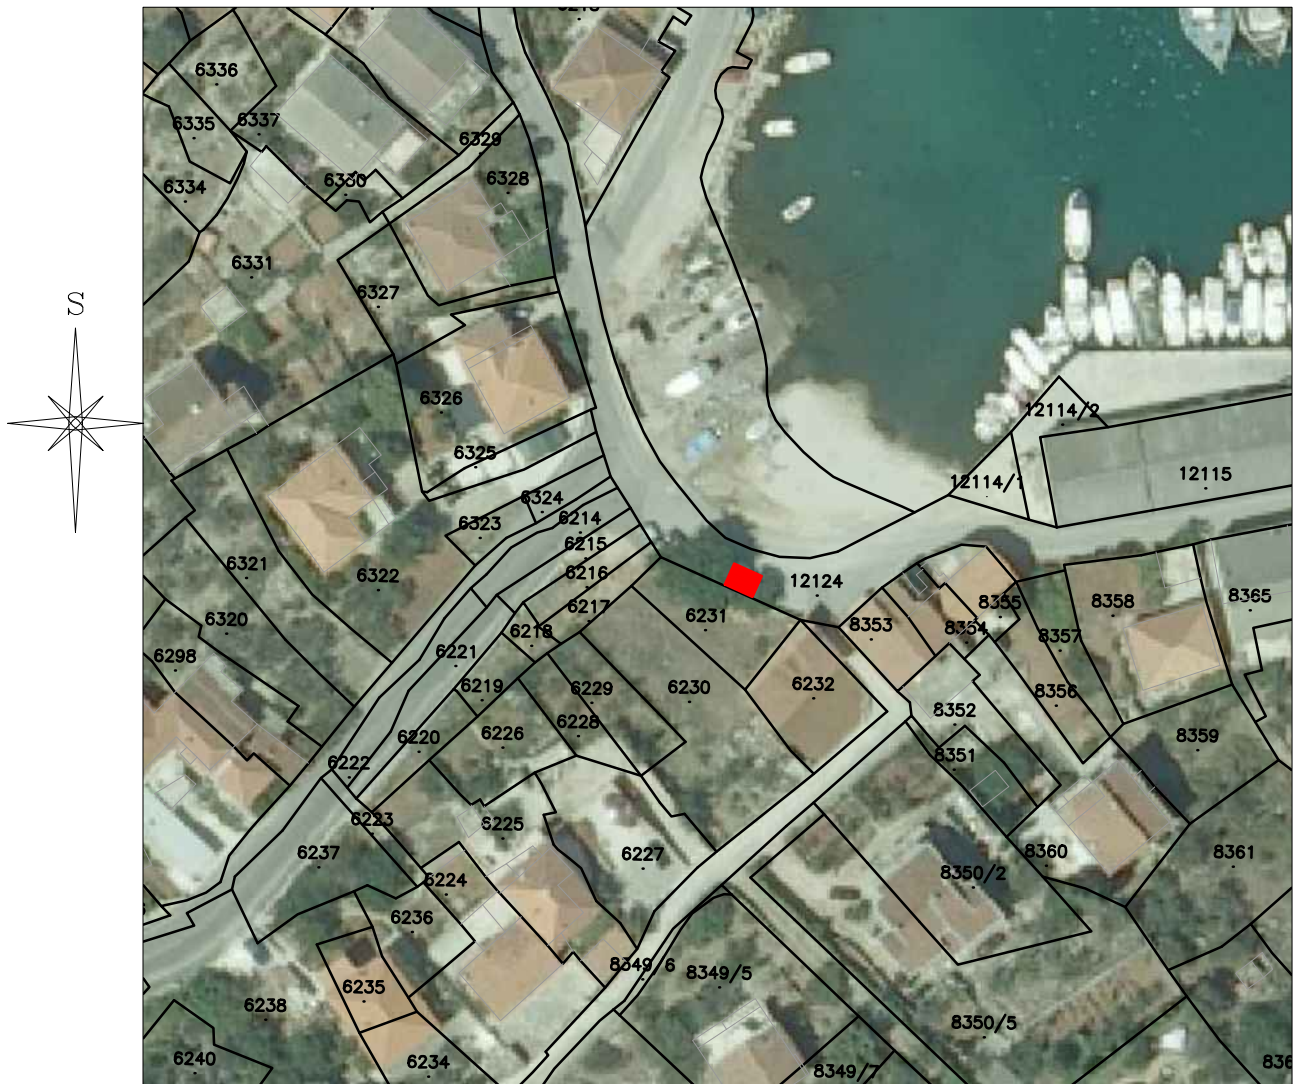

K.O.: KALI
MB: 334715
MJERILO 1: 1000

POLOŽAJNI NACRT

javnih površina za zakup - za postavljanje kioska

4. Batalaža –ispod Murve

-prodaja prehrambenih i neprehrambenih proizvoda

Izrada:
Nataša Grzunov i.geod.
Romano Kovačević i.geod.
Ured ovl. inženjera geodezije
Zadar, Trg kneza Višeslava 6g