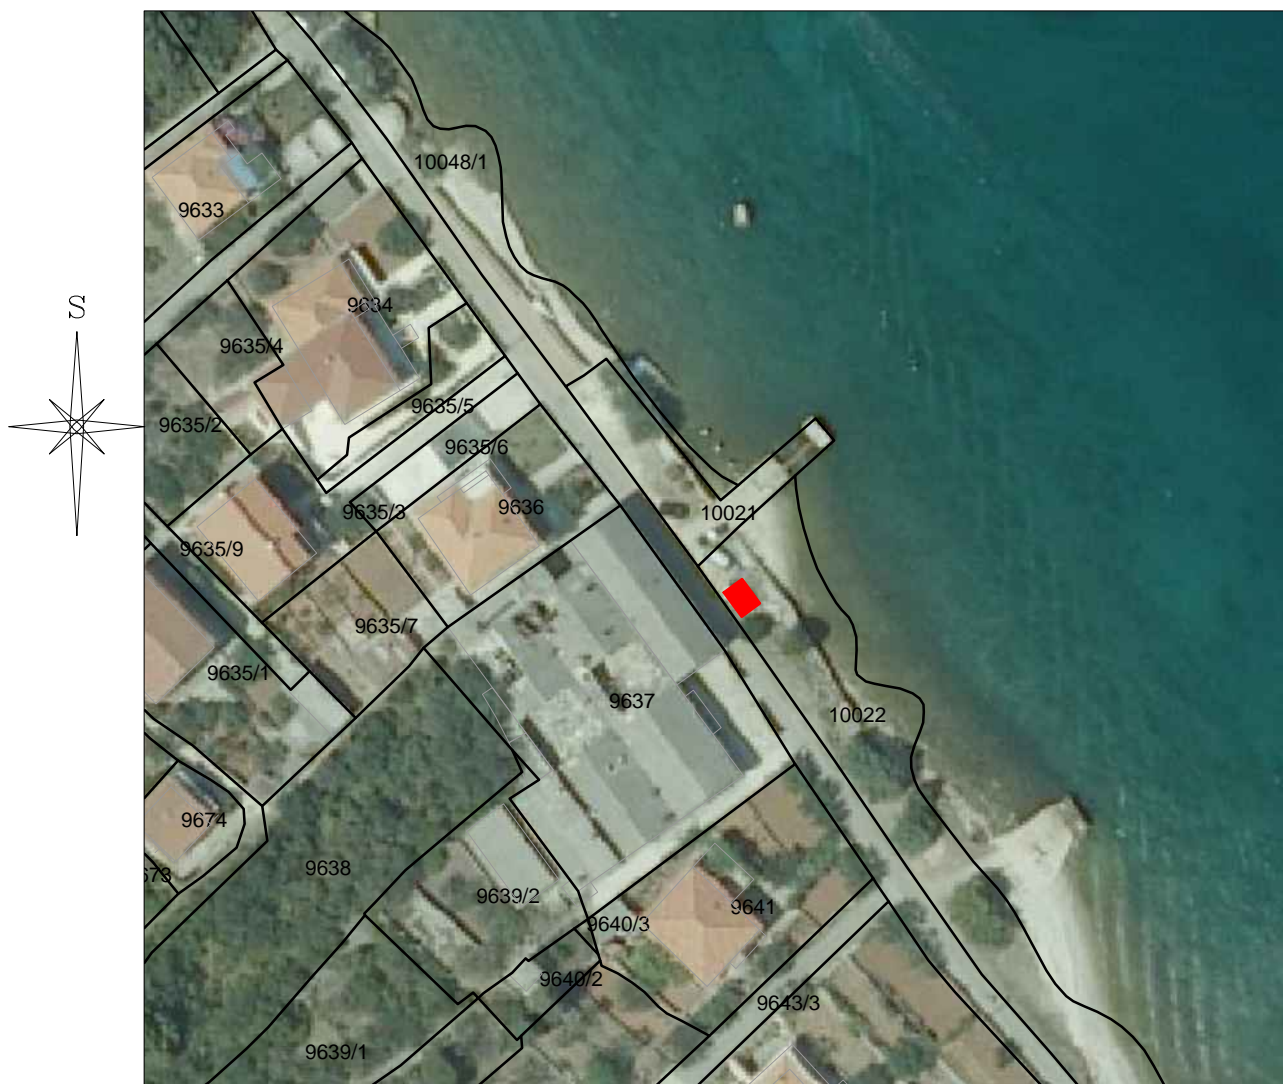

K.O.: PREKO
MB: 334880
MJERILO 1: 1000

POLOŽAJNI NACRT

javnih površina za zakup - za postavljanje kioska

5. Nasuprot Drvorada

-prodaja prehrambenih i neprehrambenih proizvoda

Izrada:
Nataša Grzunov i.geod.
Romano Kovačević i.geod.
Ured ovl. inženjera geodezije
Zadar, Trg kneza Višeslava 6g