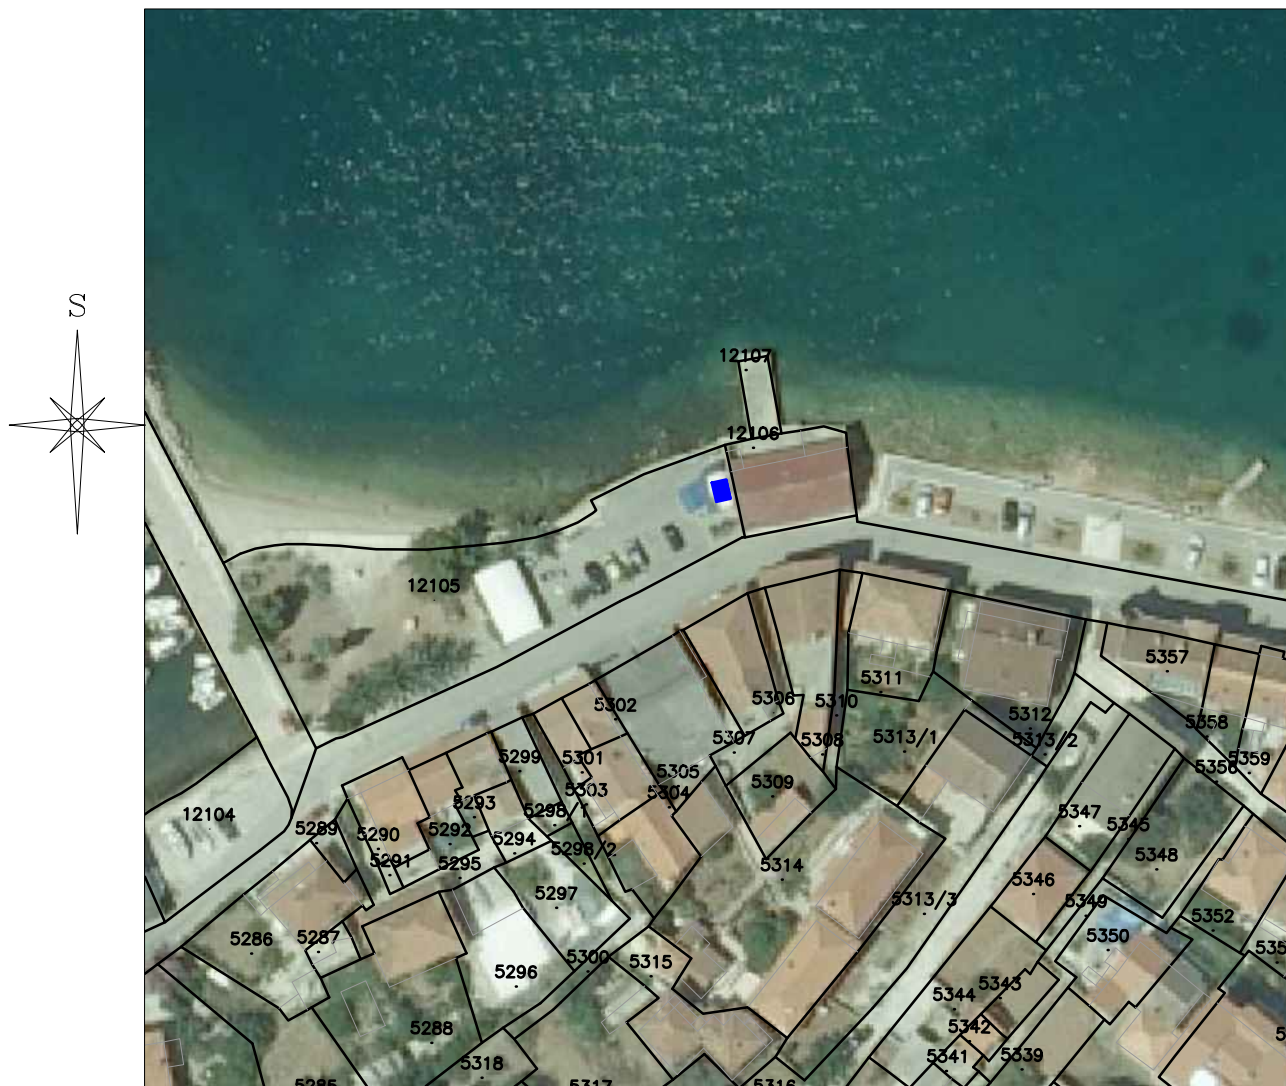

K.O.: KALI  
MB: 334715  
MJERILO 1: 1000

# POLOŽAJNI NACRT

javnih površina za zakup - za postavljanje štanda

## 1. Kod Teši skladišta-Mul

-prodaja voća i povrća ( jedno prodajno mjesto)

Izrada:

Nataša Grzunov i.geod.

Romano Kovačević i.geod.

Ured ovl. inženjera geodezije

Zadar, Trg kneza Višeslava 6g

DATUM IZRADE: 22.SVIBANJ,2014.G.