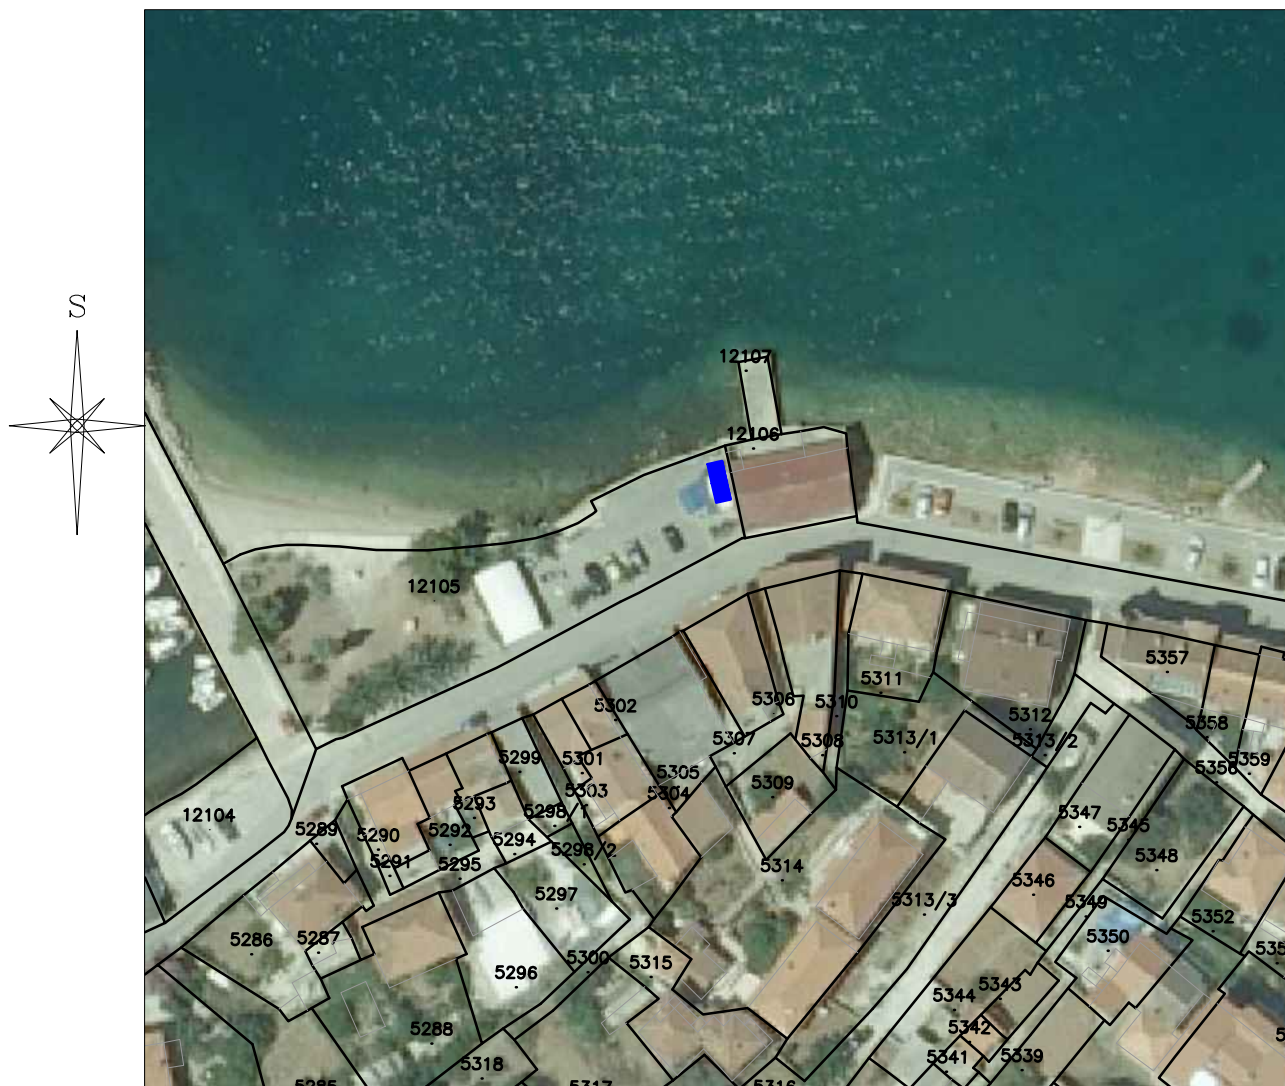

K.O.: KALI
MB: 334715
MJERILO 1: 1000

POLOŽAJNI NACRT

javnih površina za zakup - za postavljanje štanda

2.Kod Teši skladišta-Mul

-prodaja suvenira, razglednica bižuterije, rukotvorina
(dva prodajna mjesta)

Izrada:
Nataša Grzunov i.geod.
Romano Kovačević i.geod.
Ured ovl. inženjera geodezije
Zadar, Trg kneza Višeslava 6g

DATUM IZRADA: 22.SVIBANJ,2014.G.