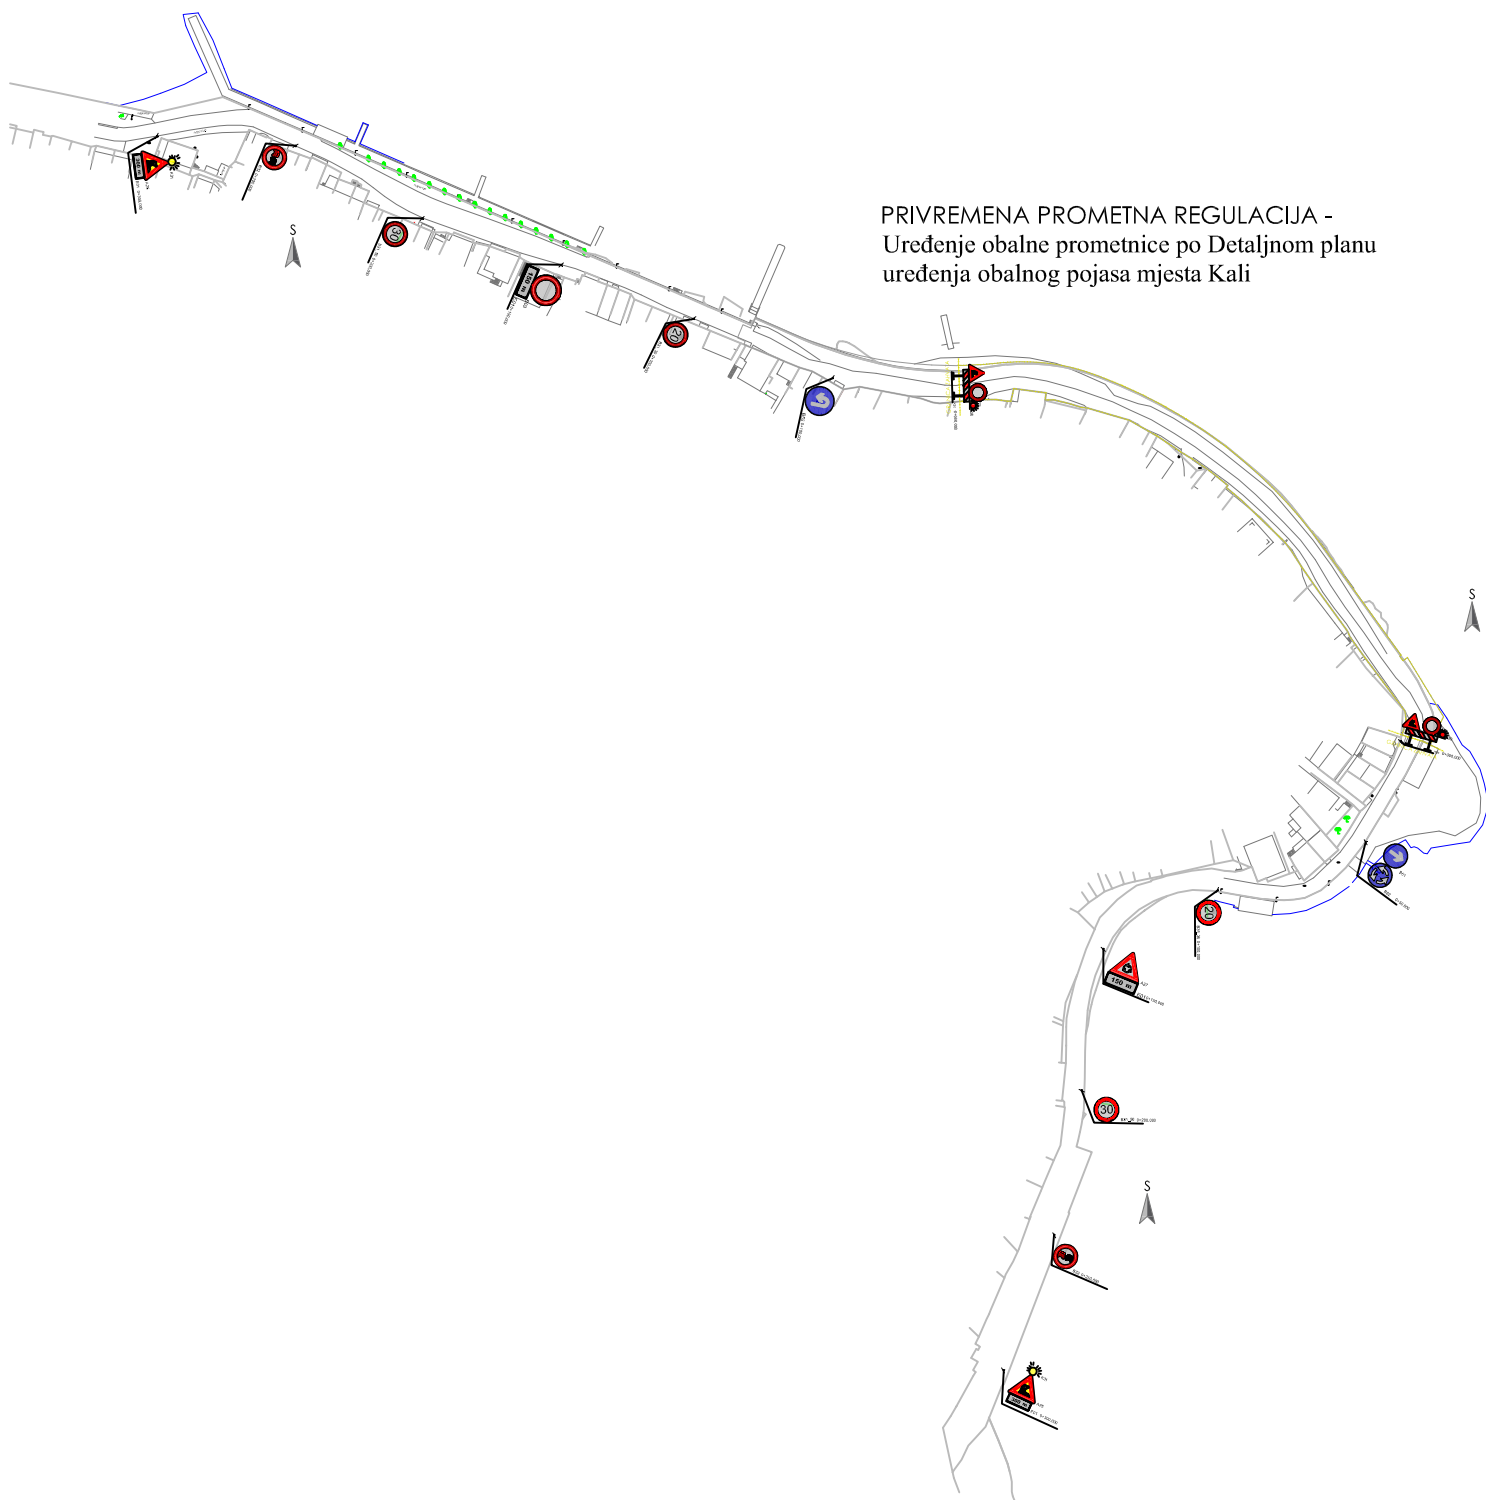

PRIVREMENA PROMETNA REGULACIJA -
Uređenje obalne prometnice po Detaljnom planu
uređenja obalnog pojasa mjesta Kali

PRIVREMENA Uređenje obala uređenja obala